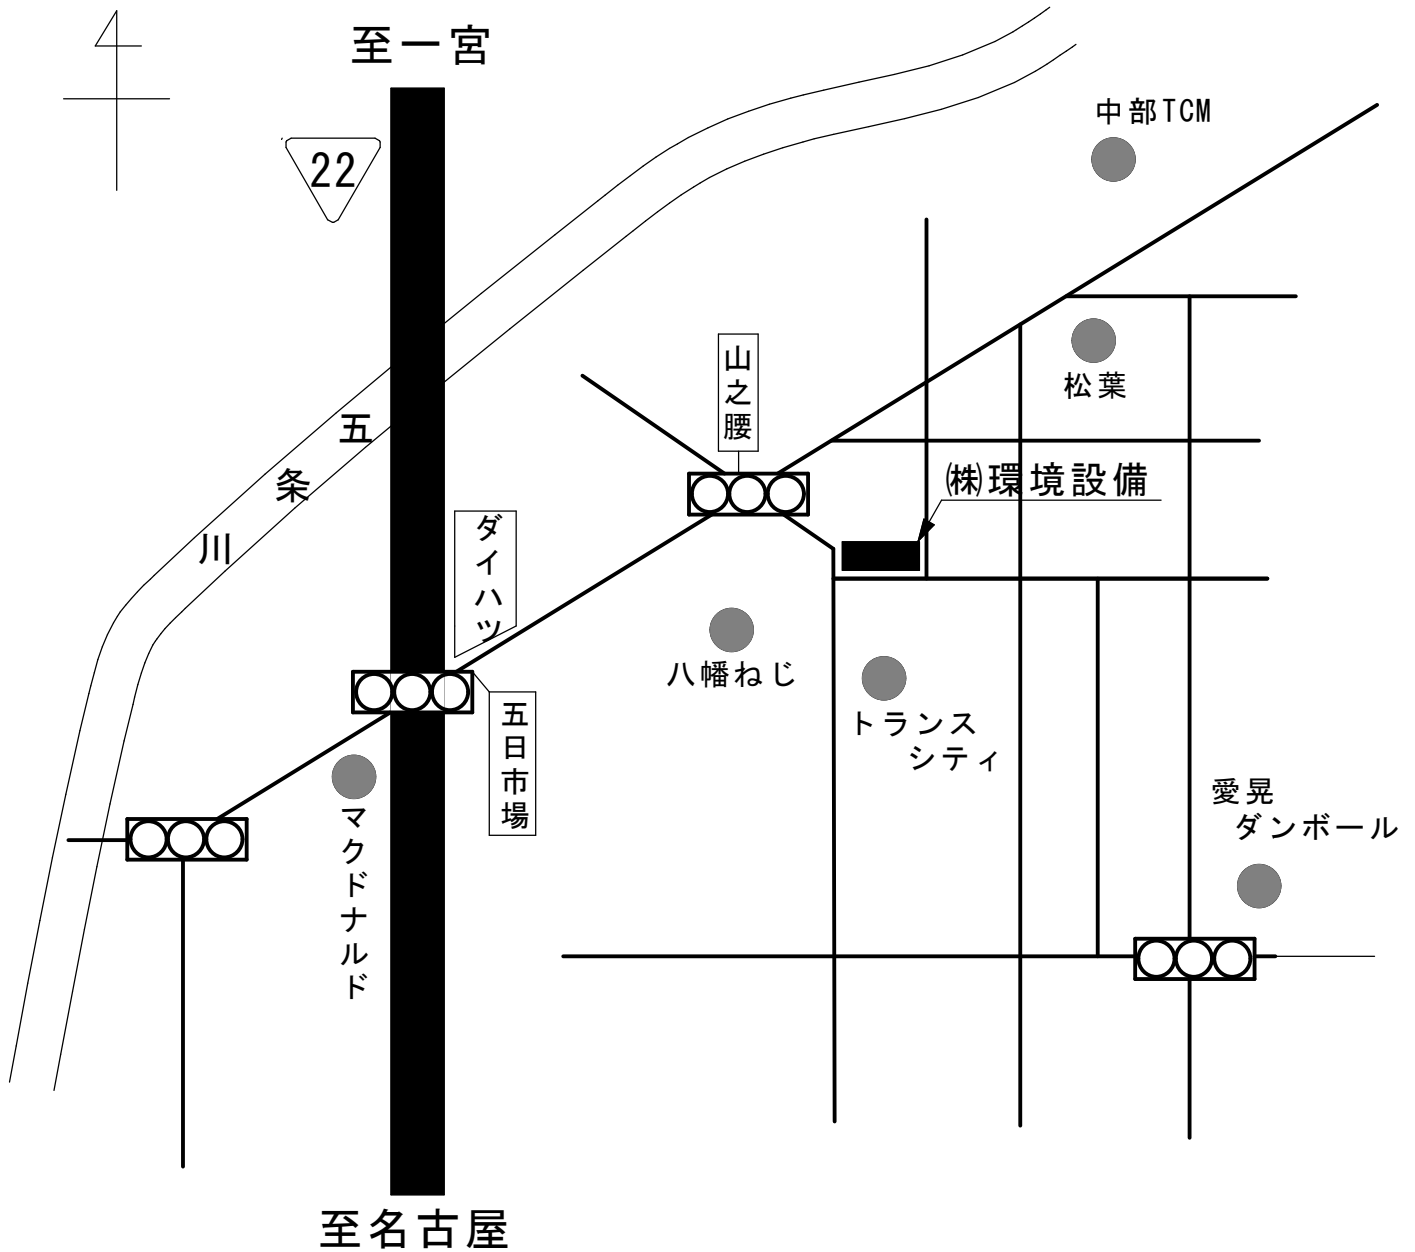

[株式会社環境設備案内図]

・ 電車でお越しの場合

名鉄犬山線 西春駅下車 車で10分

・ 車でお越しの場合

名神高速道路 一宮インターから国道22号線を
名古屋方面へ向かい五日市場交差点を左折し
最初の信号(山之腰)を斜め右に曲がって左角になります。

(株)環境設備

北名古屋市山之腰天神東47

TEL0568-24-8300